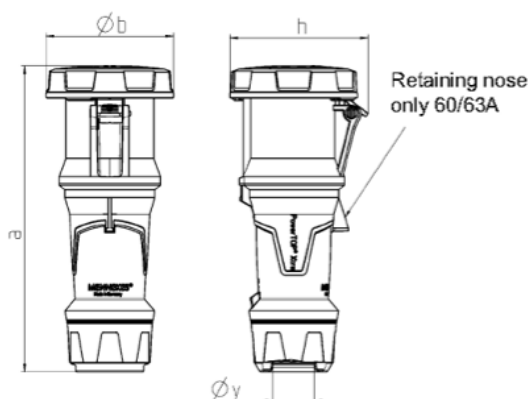

Skjøtekontakt 125A 400V IP67 – Varenr. 35

- Skjøtekontakt, skruterminering, nikkelbelagte kontakter for havbruk og annet røft miljø
- Helstøpt kapsling, varmebestandig
- Strekkavlaster med beskyttelse for knekk og bøy
- Ikke i bruk, skru igjen lokket for å opprettholde IP67

El.nr.	1501342	Skjøtekontakt 125A5p400V IP67 nikkelbelagt legering, havbruk	
Eltosea varenr.	35	Amper	125
Volt	400	Hertz	50-60
Pinner	5	Klokke posisjon	6
Tilkobling	Skru	IP	67
Kabel Ø	49	Min / max mm ²	25 / 50
Vekt	1662G	Godkjenninger	DE,VDE

Rengjøring: med fuktig klut Vedlikehold: sjekk strekkavlastingen, skru etter tilkoblingen og kontroller for brekkasje/ytre skader

Drawing	Amp.	63			125		
		3 MB 68			Poles		
		3	4	5	3	4	5
Dim. in mm	a	270	270	270	310	310	310
	b	113	113	113	125	125	125
	h	123	123	123	135	135	135
	y	36	36	36	49	49	49
Terminal for cond. cross		6	6	6	25	25	25
section (mm ²) min.-max.		-16	-16	-16	-50	-50	-50